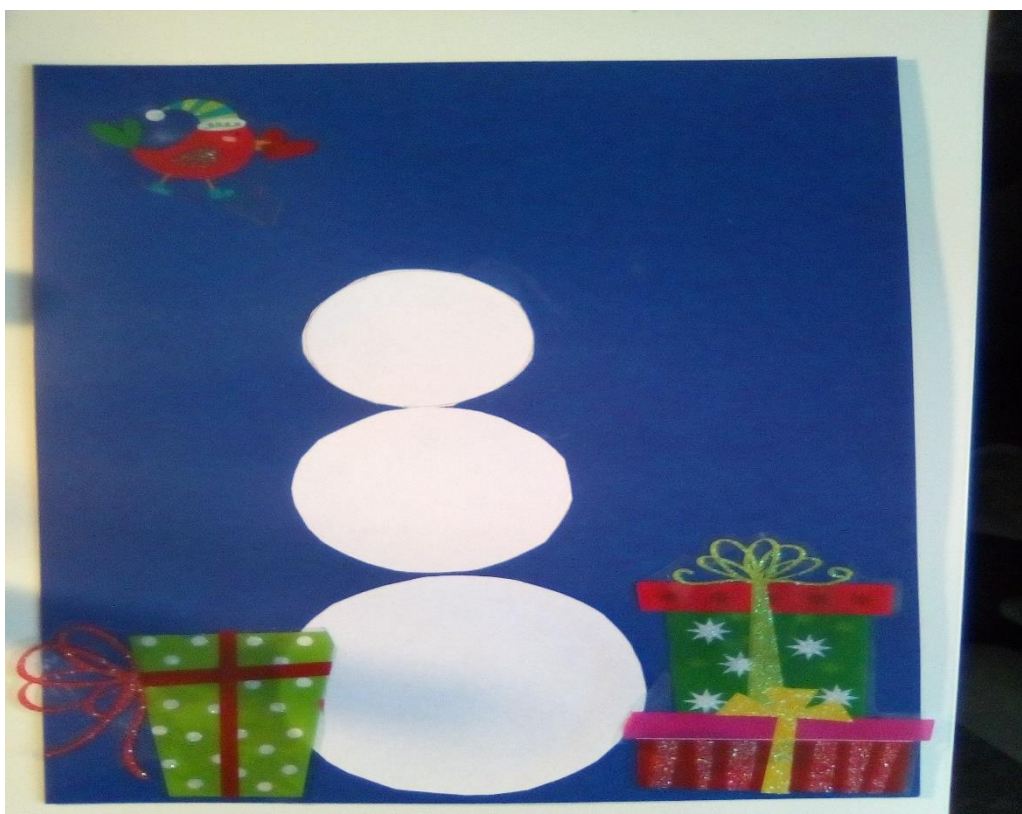

## Мастер класс по изготовлению игры на развитие эмоционального интеллекта

Воспитатель Епифанцева Екатерина Викторовна

Оборудование

- Картон белого,темно синего или фиолетового цвета
- белые крышки
- акриловые краски
- новогодние наклейки, клей

На темно- синий картон наклеиваем круги из белого картона

3

Приклеиваем новогодние наклейки

Рисуем на крышках акриловыми красками различные эмоции

Игра готова! Начинаем играть!