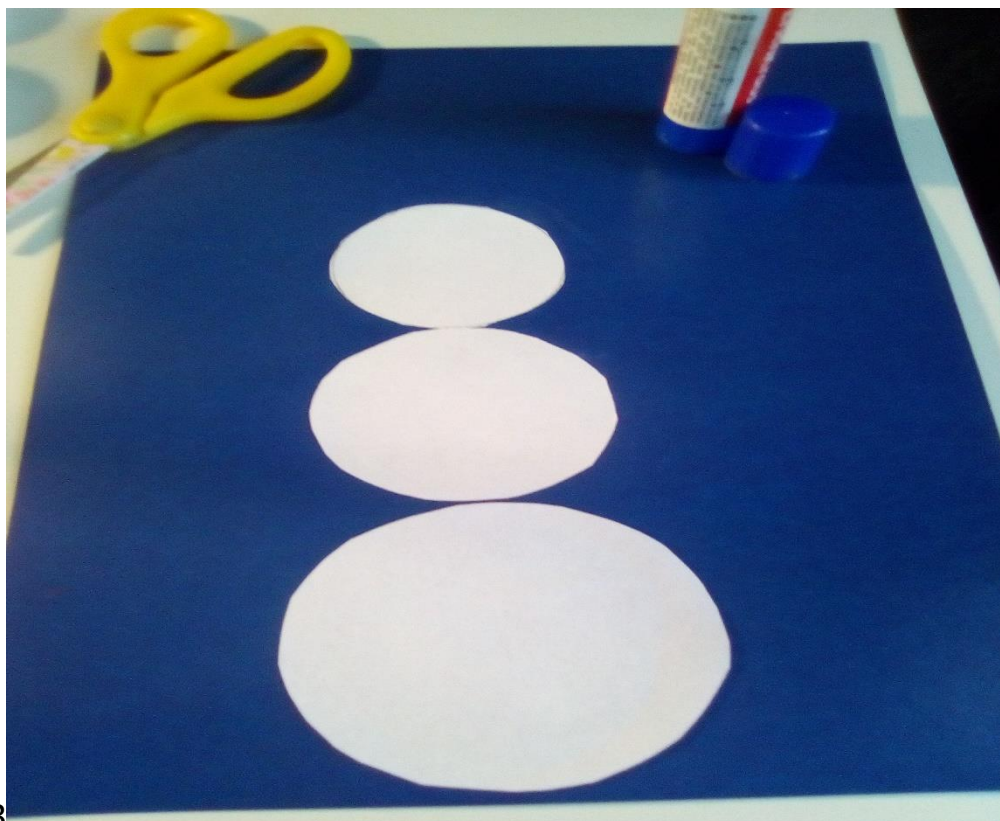

## Мастер класс по изготовлению игры на развитие эмоционального интеллекта

Воспитатель Епифанцева Екатерина Викторовна

Оборудование

- Картон белого,темно синего или фиолетового цвета
- белые крышки
- акриловые краски
- новогодние наклейки, клей

На темно- синий картон наклеиваем круги из белого картона

3

Приклеиваем новогодние наклейки

Рисуем на крышках акриловыми красками различные эмоции

Игра готова! Начинаем играть!